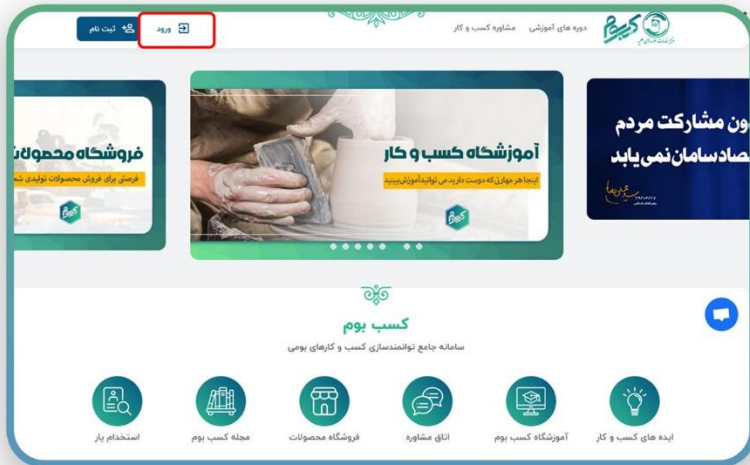

# راهنمای ورود به سامانه کسب بوم

## مرحله اول

برای ورود به پنل کاربری خود در سامانه کسب بوم، ابتدا وارد سامانه به آدرس [www.Kasboom.ir](http://www.Kasboom.ir) شوید و بر روی گزینه "ورود" کلیک نمایید.